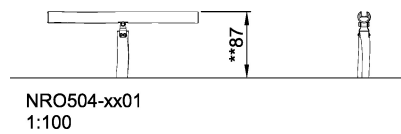

# NRO504 Wasserwippe

Dieses Produkt ist auf Nachfrage als FSC® zertifiziertes (FSC® C004450) Robinienholz verfügbar.

<b>Gruppe</b>	ORGANIC ROBINIA
<b>Kategorie</b>	Klassisches Spiel, Sand- und Wasserspiel
<b>Optimales Alter der Nutzer</b>	2 - 12
<b>Gerätehöhe (cm)</b>	87
<b>Fallraum</b>	14.9 m2

ASTM

\* = Max. freie Fallhöhe.  
\*\* = Gesamthöhe des Gerätes.

<b>Gewicht / schwerstes Teil</b>	kg.	<b>Montage (Arbeitskräfte)</b>	Person(en)
<b>Benötigter Beton</b>	NaN m <sup>3</sup>	<b>Montage (Arbeitsstunden)</b>	Std.
<b>Anzahl Fundamente</b>	NaN	<b>Aushub</b>	NaN m <sup>3</sup>