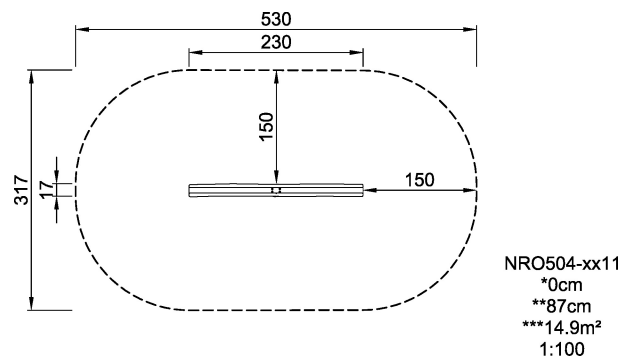

# NRO504 Wasserwippe

Dieses Produkt ist auf Nachfrage als FSC® zertifiziertes (FSC® C004450) Robinienholz verfügbar.

<b>Gruppe</b>	ORGANIC ROBINIA
<b>Kategorie</b>	Klassisches Spiel, Sand- und Wasserspiel
<b>Optimales Alter der Nutzer</b>	2 - 12
<b>Gerätehöhe (cm)</b>	87
<b>Fallraum</b>	14.9 m2

ASTM

\* = Max. freie Fallhöhe.  
\*\* = Gesamthöhe des Gerätes.

<b>Gewicht / schwerstes Teil</b>	kg.	<b>Montage (Arbeitskräfte)</b>	Person(en)
<b>Benötigter Beton</b>	NaN m <sup>3</sup>	<b>Montage (Arbeitsstunden)</b>	Std.
<b>Anzahl Fundamente</b>	NaN	<b>Aushub</b>	NaN m <sup>3</sup>